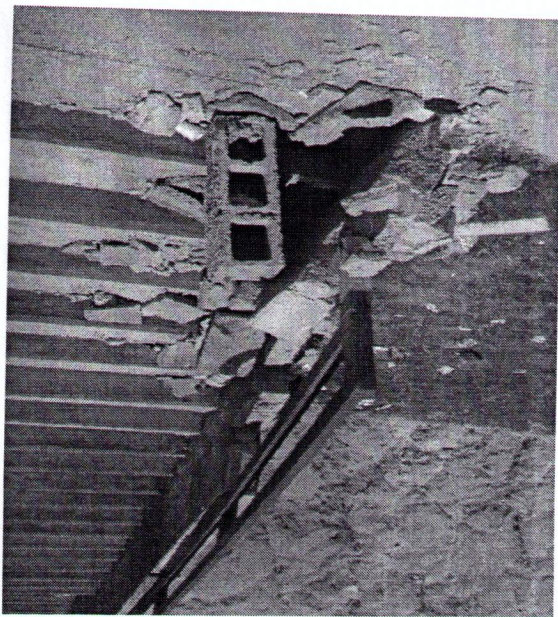

PARTIDO VERDE

Paulo Viana (Tio Paulinho)
 Vereador - PV

Sala das Sessões "Flodoaldo Borges Miguel", 16 de dezembro 2015.

Fotos do local

CÂMARA MUNICIPAL DA SERRA
 ESTADO DO ESPÍRITO SANTO